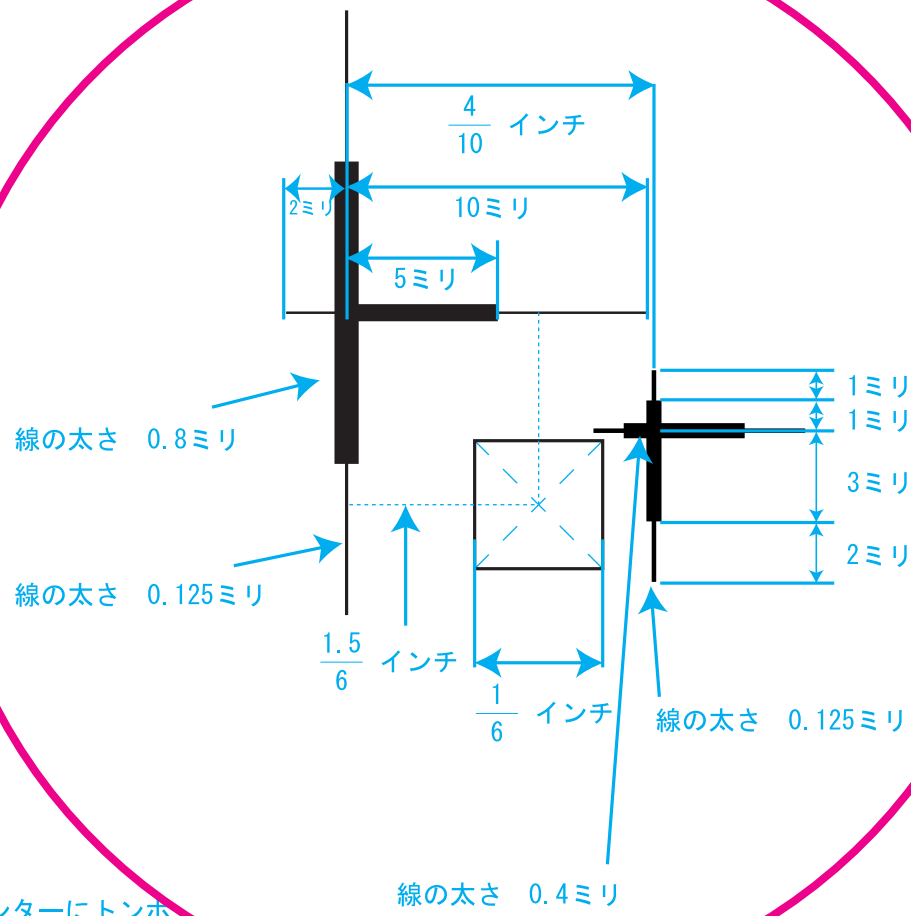

インサータ用トンボ

拡大

流れ方向

タテ・ヨコセンターにトンボ

検品トンボ (1ミリ外へ出す)  
線の太さ 1ミリ